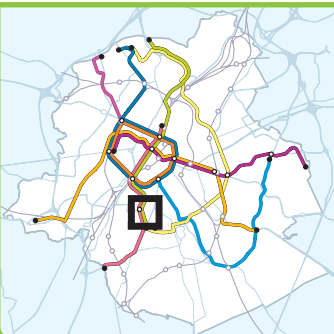

Prisons - Gevangenis

Boulevard de Waterloo 115 Waterloolaan
1000 Bruxelles / Brussel

○ Albert

3 4 51 B 37 48 54 70

○ Prison / Gevangenis

B 54

○ Berkendael / Berkendaal

3 4 51 * déviation
omleiding

○ Darwin

92

1 Prison de Saint-Gilles
Gevangenis van Sint-Gillis
avenue Ducpétiaux, 106 - 1060 Bruxelles
Ducpétiauxlaan, 106 - 1060 Brussel

2 Prison de Forest
Gevangenis van Vorst
avenue de la Jonction, 52 - 1190 Bruxelles
Verbindingslaan, 52 - 1190 Brussel

3 Prison de Berkendael
Gevangenis van Berkendaal
rue Berkendael, 44 - 1190 Bruxelles
Berkendaalstraat, 44 - 1190 Brussel
Légende / Legende

4 Garare Central
Centrale Garage
avenue de la Jonction, 50 - 1190 Bruxelles
Verbindingslaan, 50 - 1190 Brussel

Voiture partagée : Cambio
Autodelen: Cambio

Parking

Vélo partagé : Villo!
Fietsdelen: Villo!

Avec le soutien de
Met de steun van

BRUXELLES MOBILITÉ
BRUSSEL MOBILITEIT

Réalisé au moyen de:
Verwezenlijkt met:

n° 167c
Édition / Uitgave
11.2020
Réseau / Netwerk
09.2020