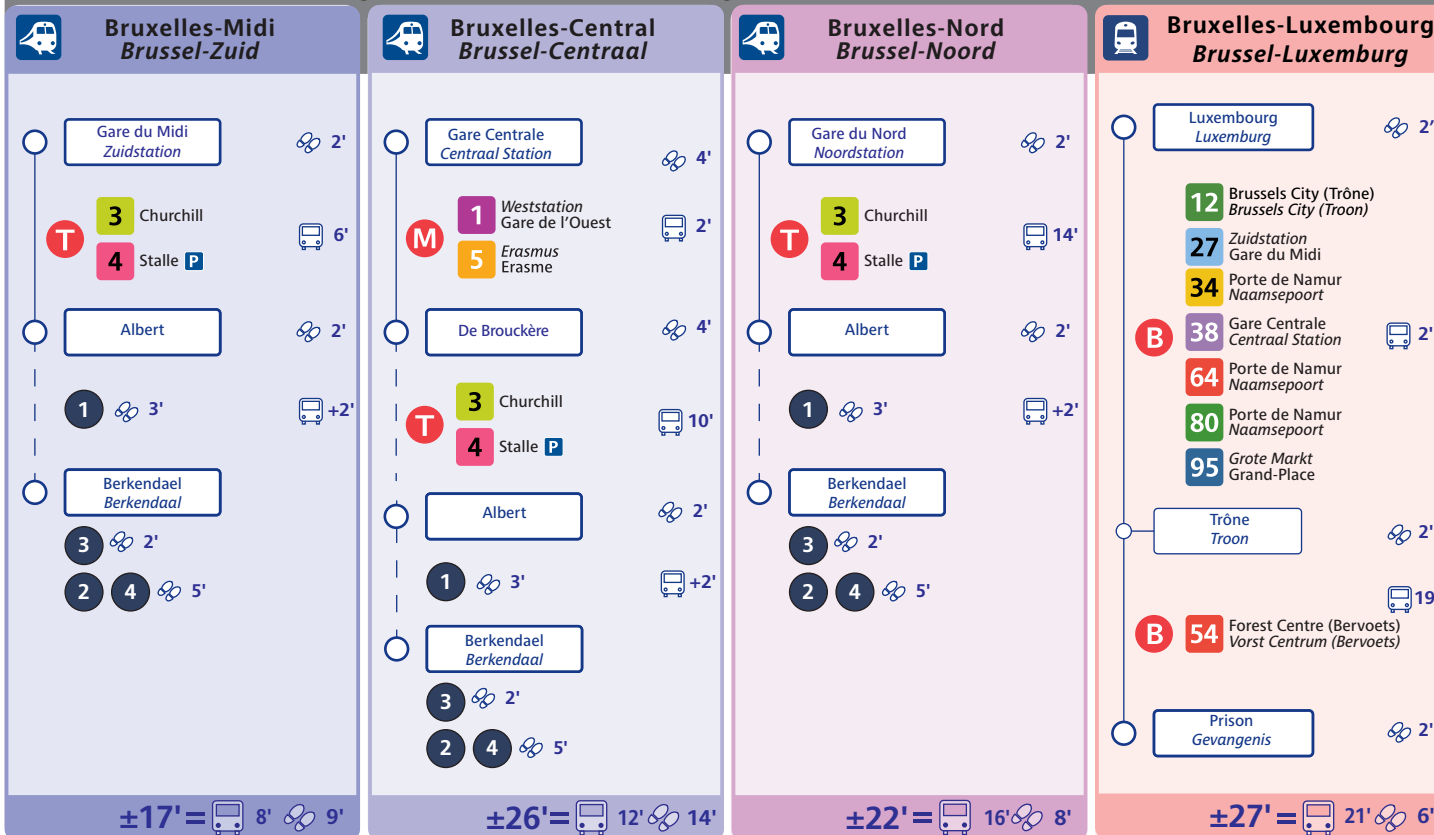

**Voiture partagée
Autodelen**

La station la plus proche est :
De dichtstbijzijnde standplaats is:

Louise / Louiza
Boulevard de Waterloo/laan, 76
1000 Bruxelles / Brussel

www.cambio.be
02 / 227 93 02

**Vélo partagé
Fietsdelen**

Les stations les plus proches sont :
Het dichtstbijzijnde stations zijn:

**Louise / Louiza
Poelart**

www.villo.be
078 / 05 11 10

Fréquences / Frequencies

Lignes / Lijnen	PM	C	PS
Prison / Gevangenis			
B 54 Trône - Forest Centre (Bervoets) Troon - Vorst Centrum (Bervoets)	6	12	6
Albert			
T 3 Esplanade - Churchill	6	7'30	6
T 4 Stalle P - Gare du Nord Stalle P - Noordstation	6	7'30	6
B 48 Decroly - Anneessens	6	10	6
T 51 Van Haelen - Stade Van Haelen - Stadion	6	7'30	6
B 54 Trône - Forest Centre (Bervoets) Troon - Vorst Centrum (Bervoets)	6	12	6
B 70 Homborch - Albert	15	20	15

Verschillende GFR (Gewestelijke Fietsroutes) passeren dichtbij de gebouwen van de FOD Justice

Quelle que soit l'autoroute, suivre "Direction Centre Ville"; prendre la "Petite Ceinture" et prendre la sortie : Louise

Ongeacht de autoweg, richting "Stadscentrum" volgen; de "Kleine Ring" nemen en dan de afslag : Louiza.

Parking de transit en périphérie de la ville : CERIA, Kraainem, Delta, Hermann-Debroux, Roodebeek, Stalle, Reyers
Parking public : Poelaert.