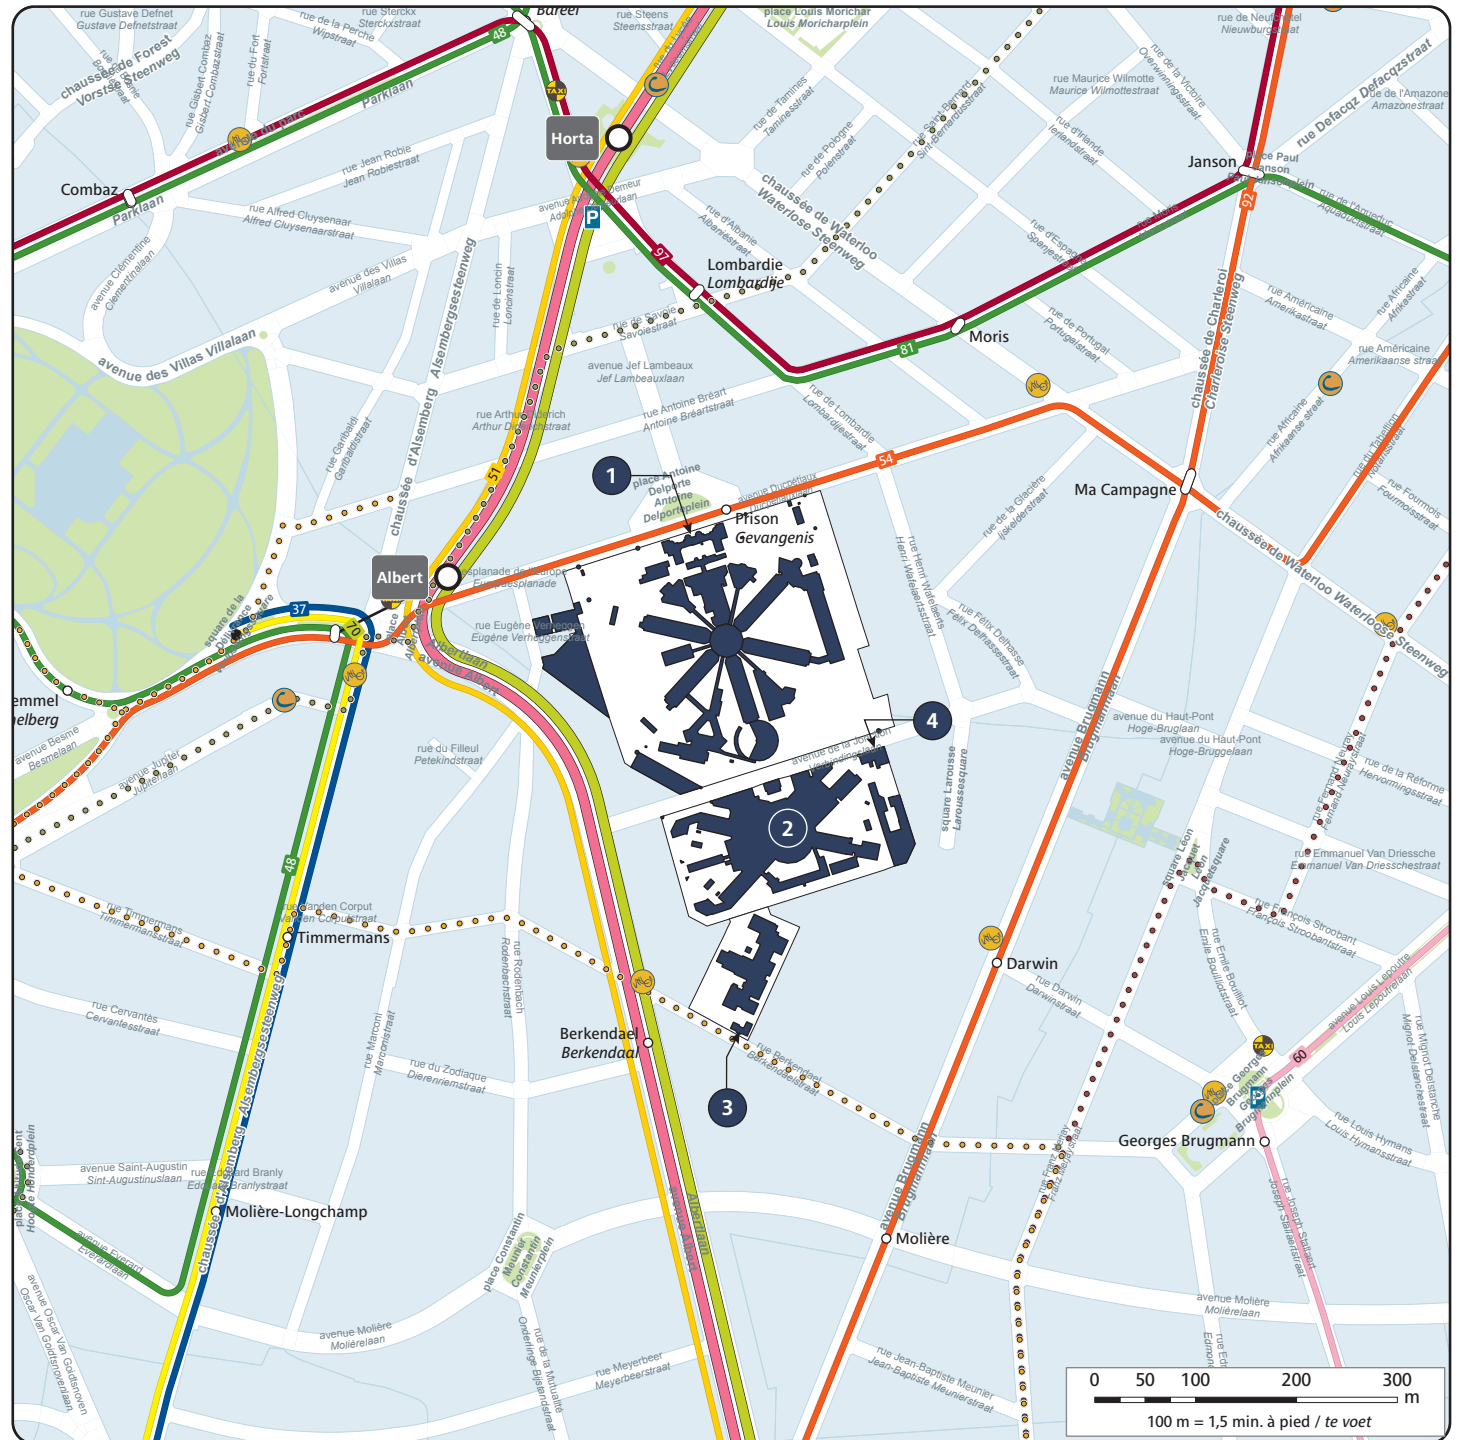

Prisons - Gevangenis

Boulevard de Waterloo 115 Waterloolaan
1000 Bruxelles / Brussel

○ Albert

3 4 51 B 37 48 54 70

○ Prison / Gevangenis

B 54

○ Berkendael / Berkendaal

3 4 51 * déviation
omleiding

○ Darwin

92

1 Prison de Saint-Gilles
Gevangenis van Sint-Gillis
avenue Ducpétiaux, 106 - 1060 Bruxelles
Ducpétiauxlaan, 106 - 1060 Brussel

2 Prison de Forest
Gevangenis van Vorst
avenue de la Jonction, 52 - 1190 Bruxelles
Verbindingslaan, 52 - 1190 Brussel

3 Prison de Berkendael
Gevangenis van Berkendaal
rue Berkendael, 44 - 1190 Bruxelles
Berkendaalstraat, 44 - 1190 Brussel
Légende / Legende

4 Garare Central
Centrale Garage
avenue de la Jonction, 50 - 1190 Bruxelles
Verbindingslaan, 50 - 1190 Brussel

Voiture partagée : Cambio
Autodelen: Cambio

Parking

Vélo partagé : Villo!
Fietsdelen: Villo!

Avec le soutien de
Met de steun van

BRUXELLES MOBILITÉ
BRUSSEL MOBILITEIT

Réalisé au moyen de:
Verwezenlijkt met:

n° 167c
Édition / Uitgave
11.2020
Réseau / Netwerk
09.2020