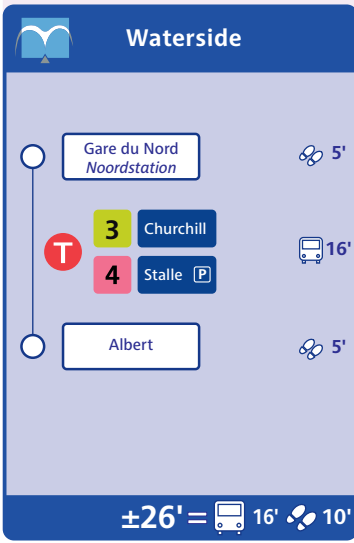

Jonction ferroviaire Nord-Midi / Noord-Zuid spoorwegverbinding

**Voiture partagée
Autodelen**

La station la plus proche est :
De dichtstbijzijnde standplaats is:

Albert
Avenue Jupiterlaan, 208
1190 Bruxelles / Brussel

Vanderkindere
Avenue Albertlaan, 276
1180 Bruxelles / Brussel

www.cambio.be
02 / 227 93 02

**Vélo partagé
Fietsdelen**

Les stations les plus proches sont :
Het dichtstbijzijnde stations zijn:

Albert
Place Albertplein
1190 Bruxelles / Brussel

Berkendael / Berkendaal
Avenue Albertlaan, 134
1190 Bruxelles / Brussel

www.villo.be
078 / 05 11 10

Fréquences / Frequenties

Lignes / Lijnen		PM	C	PS
Berkendael / Berkendaal				
T 3	Esplanade - Churchill	6	7'30	6
T 4	Stalle - Gare du Nord Stalle - Noordstation	6	7'30	6
Albert				
B 48	Bourse - Uccle Stalle Beurs - Ukkel Stalle	5	12	5
T 51	Van Haelen - Heysel Van Haelen - Heizel	6	12	6
B 54	Trône - Forest Centre (Bervoets) Troon - Vorst Centrum (Bervoets)	8	15	10
Correspondances Aansluitingen T 3 4				
Darwin				
T 92	Schaerbeek Gare - Fort-Jaco Schaarbeek Station - Fort-Jaco	6	12	6

PM = Heure de pointe du Matin / Ochtendspits
C = Heure creuse / Daluren
PS = heure de pointe du soir / Avondspits

Attente maximum / Maximum wachttijd
(Horaires jaunes / Gele dienstregelingen)

Alternatives / Alternatieven

Plusieurs ICR (Itinéraires Cyclables Régionaux) passent à proximité des bâtiments du SPF Justice.

Verschillende GFR (Gewestelijke Fietsroutes) passeren dichtbij de gebouwen van de FOD Justice

Parking de transit en périphérie de la ville : CERIA, Kraainem, Delta, Hermann-Debroux, Rodebeek, Stalle, Reyers

Transit parking net buiten de stad : CERIA, Kraainem, Delta, Hermann-Debroux, Rodebeek, Stalle, Reyers.

Possibilité de prendre un taxi à la Place Albert

Mogelijkheid om een taxi te nemen op het Albertplein.