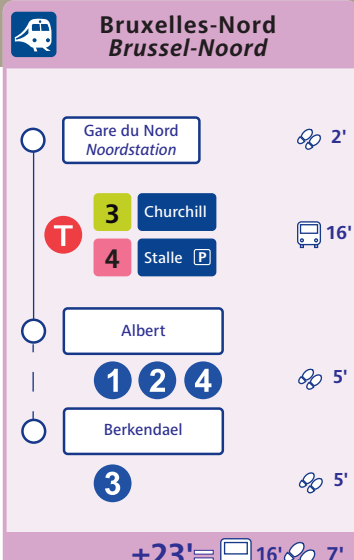

Jonction ferroviaire Nord-Midi / Noord-Zuid spoorwegverbinding

**Voiture partagée
Autodelen**

La station la plus proche est :
De dichtstbijzijnde standplaats is:

Albert
Avenue Jupiterlaan, 208
1190 Bruxelles / Brussel

Vanderkindere
Avenue Albertlaan, 276
1180 Bruxelles / Brussel

www.cambio.be
02 / 227 93 02

**Vélo partagé
Fietsdelen**

Les stations les plus proches sont :
Het dichtstbijzijnde stations zijn:

Albert
Place Albertplein
1190 Bruxelles / Brussel

Berkendael / Berkendaal
Avenue Albertlaan, 134
1190 Bruxelles / Brussel

www.villo.be
078 / 05 11 10

Fréquences / Frequenties

Lignes / Lijnen		PM	C	PS
Berkendael / Berkendaal				
T 3	Esplanade - Churchill	6	7'30	6
T 4	Stalle - Gare du Nord Stalle - Noordstation	6	7'30	6
Albert				
B 48	Bourse - Uccle Stalle Beurs - Ukkel Stalle	5	12	5
T 51	Van Haelen - Heysel Van Haelen - Heizel	6	12	6
B 54	Trône - Forest Centre (Bervoets) Troon - Vorst Centrum (Bervoets)	8	15	10
Correspondances Aansluitingen T 3 4				
Darwin				
T 92	Schaerbeek Gare - Fort-Jaco Schaarbeek Station - Fort-Jaco	6	12	6

PM = Heure de pointe du Matin / Ochtendspits
C = Heure creuse / Daluren
PS = heure de pointe du soir / Avondspits

Attente maximum / Maximum wachttijd
(Horaires jaunes / Gele dienstregelingen)

Alternatives / Alternatieven

Plusieurs ICR (Itinéraires Cyclables Régionaux) passent à proximité des bâtiments du SPF Justice.

Verschillende GFR (Gewestelijke Fietsroutes) passeren dichtbij de gebouwen van de FOD Justice

Parking de transit en périphérie de la ville : CERIA, Kraainem, Delta, Hermann-Debroux, Rodebeek, Stalle, Reyers

Transit parking net buiten de stad : CERIA, Kraainem, Delta, Hermann-Debroux, Rodebeek, Stalle, Reyers.

Possibilité de prendre un taxi à la Place Albert

Mogelijkheid om een taxi te nemen op het Albertplein.