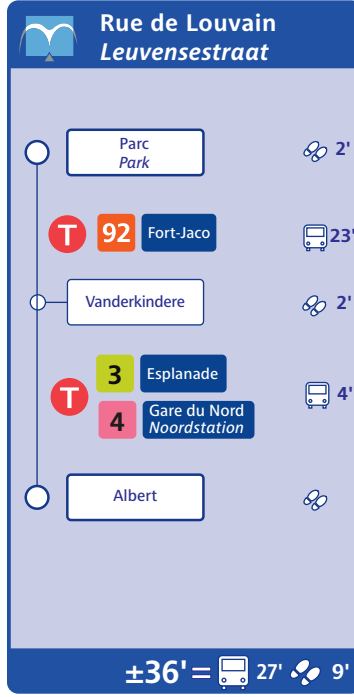

2 Prison de Forest
 Gevangenissen van Vorst

Avenue de la Jonction, 52 - 1190 Bruxelles
 Verbindingslaan, 52 - 1190 Brussel

3 Prison de Berkendael
 Gevangenissen van Berkendael

Rue de Berkendael, 44 - 1190 Bruxelles
 Berkendaelstraat, 44 - 1190 Brussel

4 Garage Central
 Centrale Garage

Avenue de la Jonction, 50 - 1190 Bruxelles
 Verbindingslaan, 50 - 1190 Brussel

Légende - Legende

Villo! : Vélo partagé
 Villo! : Fietsdelen
 CAMBIO : Voiture partagée
 CAMBIO : Autodelen

Itinéraire Cyclable Régional
 Gewestelijke Fietsroute

Parking

bruxellesmobilité
 mobilbrussel

Cartographie STIB-DOT
 Cartografie MIVB-DIVA

Réalisé avec Brussels UrbIS®
 Distribution & Copyright CIRB
 Verwezenlijkt met Brussels UrbIS®
 Verdeling & Copyright CIBG

n°167c
 Edition - 2013/02 - Uitgave
 Réseau 16.04.2012 Network

Jonction ferroviaire Nord-Midi / Noord-Zuid spoorwegverbinding

**Voiture partagée
Autodelen**

La station la plus proche est :
De dichtstbijzijnde standplaats is: