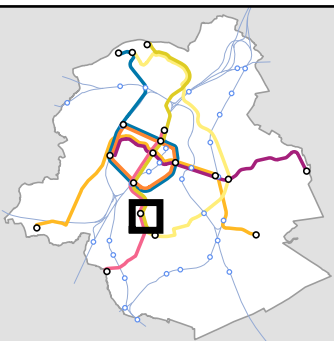

Prisons - Gevangenissen

Albert 60
T 3 4 51 B 48 54

Prison / Gevangenis B 54

Berkendael / Berkendael T 3 4

Darwin T 92

1 Prison de Saint-Gilles
Gevangenissen van Sint-Gillis

Avenue Ducpétiaux, 106 - 1060 Bruxelles
Ducpétiauxlaan, 106 - 1060 Brussel

2 Prison de Forest
Gevangenissen van Vorst

Avenue de la Jonction, 52 - 1190 Bruxelles
Verbindingslaan, 52 - 1190 Brussel

3 Prison de Berkendael
Gevangenissen van Berkendael

Rue de Berkendael, 44 - 1190 Bruxelles
Berkendaelstraat, 44 - 1190 Brussel

4 Garage Central
Centrale Garage

Avenue de la Jonction, 50 - 1190 Bruxelles
Verbindingslaan, 50 - 1190 Brussel

Légende - Legende

Villo! : Vélo partagé
Villo! : Fietsdelen
CAMBIO : Voiture partagée
CAMBIO : Autodelen

Itinéraire Cyclable Régional
Gewestelijke Fietsroute

Parking

bruxellesmobilité
mobilbrussel

Cartographie STIB-DOT
Cartografie MIVB-DIVA

n°167c
Edition - 2013/02 - Uitgave
Réseau 16.04.2012 Network