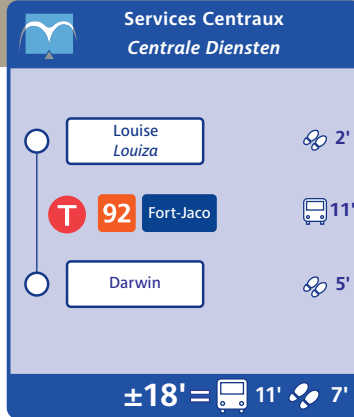

Jonction ferroviaire Nord-Midi / Noord-Zuid spoorwegverbinding

**Voiture partagée
Autodelen**

La station la plus proche est :
De dichtstbijzijnde standplaats is:

Albert
Avenue Jupiterlaan, 208
1190 Bruxelles / Brussel

Vanderkindere
Avenue Albertlaan, 276
1180 Bruxelles / Brussel

www.cambio.be
02 / 227 93 02

**Vélo partagé
Fietsdelen**

Les stations les plus proches sont :
Het dichtstbijzijnde stations zijn:

Albert
Place Albertplein
1190 Bruxelles / Brussel

Berkendael / Berkendaal
Avenue Albertlaan, 134
1190 Bruxelles / Brussel

www.villo.be
078 / 05 11 10

Fréquences / Frequenties

Lignes / Lijnen		PM	C	PS
Berkendael / Berkendaal				
T 3	Esplanade - Churchill	6	7'30	6
T 4	Stalle - Gare du Nord Stalle - Noordstation	6	7'30	6
Albert				
B 48	Bourse - Uccle Stalle Beurs - Ukkel Stalle	5	12	5
T 51	Van Haelen - Heysel Van Haelen - Heizel	6	12	6
B 54	Trône - Forest Centre (Bervoets) Troon - Vorst Centrum (Bervoets)	8	15	10
Correspondances Aansluitingen T 3 4				
Darwin				
T 92	Schaerbeek Gare - Fort-Jaco Schaarbeek Station - Fort-Jaco	6	12	6

PM = Heure de pointe du Matin / Ochtendspits
C = Heure creuse / Daluren
PS = heure de pointe du soir / Avondspits

Attente maximum / Maximum wachttijd
(Horaires jaunes / Gele dienstregelingen)

Alternatives / Alternatieven

Plusieurs ICR (Itinéraires Cyclables Régionaux) passent à proximité des bâtiments du SPF Justice.

Verschillende GFR (Gewestelijke Fietsroutes) passeren dichtbij de gebouwen van de FOD Justice

Parking de transit en périphérie de la ville : CERIA, Kraainem, Delta, Hermann-Debroux, Rodebeek, Stalle, Reyers

Transit parking net buiten de stad : CERIA, Kraainem, Delta, Hermann-Debroux, Rodebeek, Stalle, Reyers.

Possibilité de prendre un taxi à la Place Albert

Mogelijkheid om een taxi te nemen op het Albertplein.