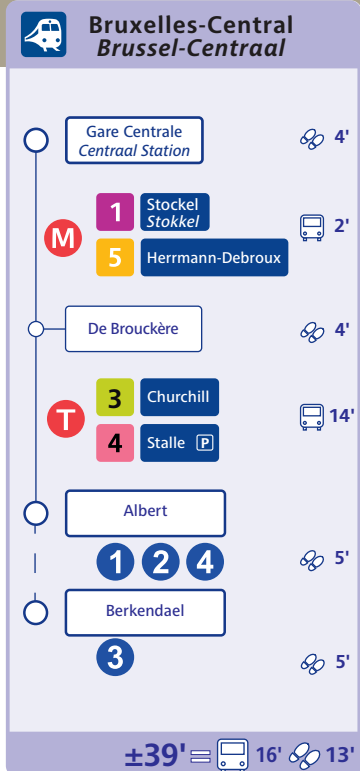

2 Prison de Forest
 Gevangenissen van Vorst

Avenue de la Jonction, 52 - 1190 Bruxelles
 Verbindingslaan, 52 - 1190 Brussel

3 Prison de Berkendael
 Gevangenissen van Berkendael

Rue de Berkendael, 44 - 1190 Bruxelles
 Berkendaelstraat, 44 - 1190 Brussel

4 Garage Central
 Centrale Garage

Avenue de la Jonction, 50 - 1190 Bruxelles
 Verbindingslaan, 50 - 1190 Brussel

Légende - Legende

Villo! : Vélo partagé
 Villo! : Fietsdelen
 CAMBIO : Voiture partagée
 CAMBIO : Autodelen

Itinéraire Cyclable Régional
 Gewestelijke Fietsroute

Parking

bruxellesmobilité
 mobilbrussel

Cartographie STIB-DOT
 Cartografie MIVB-DIVA

Réalisé avec Brussels UrbIS®
 Distribution & Copyright CIRB
 Verwezenlijkt met Brussels UrbIS®
 Verdeling & Copyright CIBG

n°167c
 Edition - 2013/02 - Uitgave
 Réseau 16.04.2012 Network

Jonction ferroviaire Nord-Midi / Noord-Zuid spoorwegverbinding

**Voiture partagée
Autodelen**

La station la plus proche est :
De dichtstbijzijnde standplaats is: