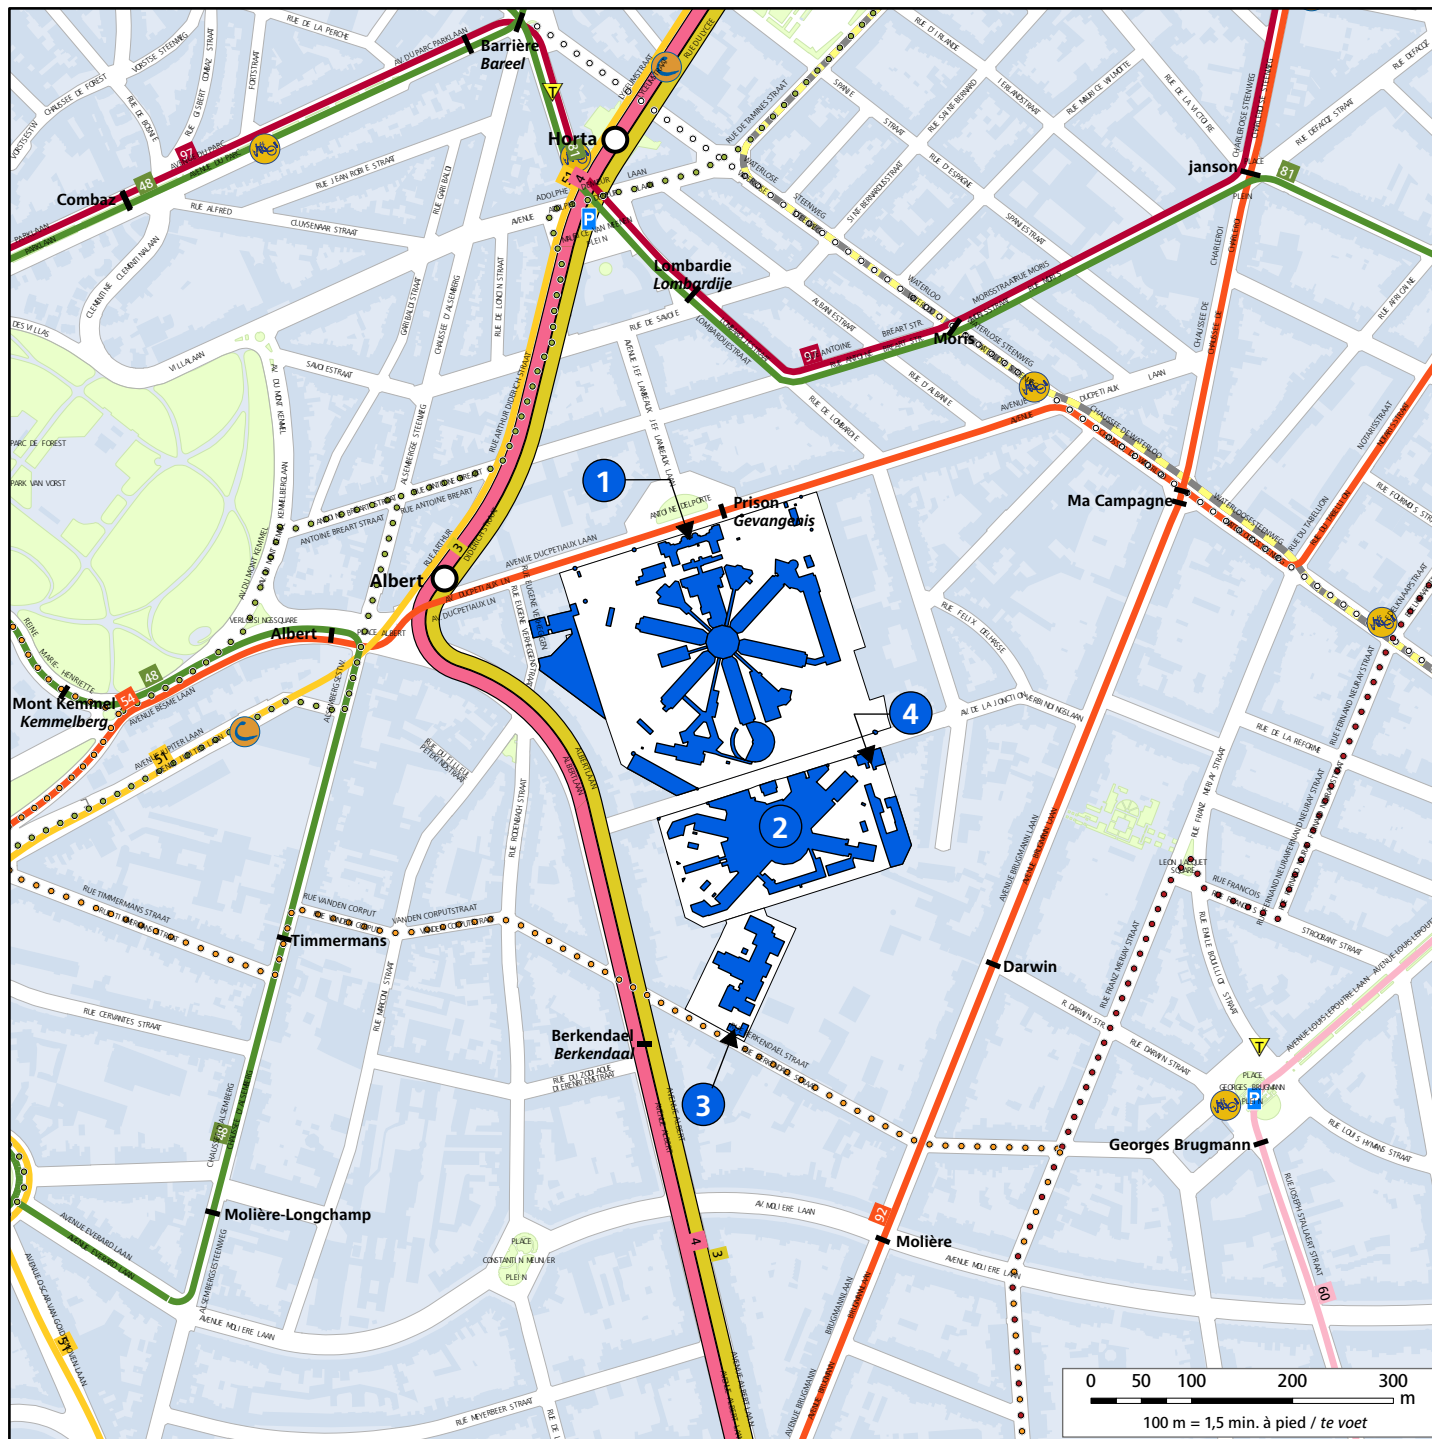

Prisons - Gevangenissen

Albert 60
T 3 4 51 B 48 54

Prison / Gevangenis B 54

Berkendael / Berkendael T 3 4

Darwin T 92

1 Prison de Saint-Gilles
Gevangenissen van Sint-Gillis

Avenue Ducpétiaux, 106 - 1060 Bruxelles
Ducpétiauxlaan, 106 - 1060 Brussel

2 Prison de Forest
Gevangenissen van Vorst

Avenue de la Jonction, 52 - 1190 Bruxelles
Verbindingslaan, 52 - 1190 Brussel

3 Prison de Berkendael
Gevangenissen van Berkendael

Rue de Berkendael, 44 - 1190 Bruxelles
Berkendaelstraat, 44 - 1190 Brussel

4 Garage Central
Centrale Garage

Avenue de la Jonction, 50 - 1190 Bruxelles
Verbindingslaan, 50 - 1190 Brussel

Légende - Legende

Villo! : Vélo partagé
Villo! : Fietsdelen
CAMBIO : Voiture partagée
CAMBIO : Autodelen

Itinéraire Cyclable Régional
Gewestelijke Fietsroute

Parking

bruxellesmobilité
mobilbrussel

Cartographie STIB-DOT
Cartografie MIVB-DIVA

n°167c
Edition - 2013/02 - Uitgave
Réseau 16.04.2012 Network